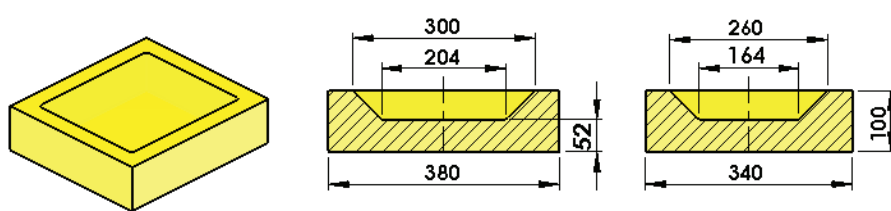

ИЗДЕЛИЯ ЗА ПЕЦНИ ВАГОНИ

Изделие 845

Изделие 3434

Изделие 3435

Изделие 3441

Изделие 3433

Изделие 4012

Изделие 4013

Допустими отклонения на размерите

до 100 мм ± 1,5 мм

над 100 мм ± 1,5 %

ТРУД АД изработва изделия по чертежи на клиента!